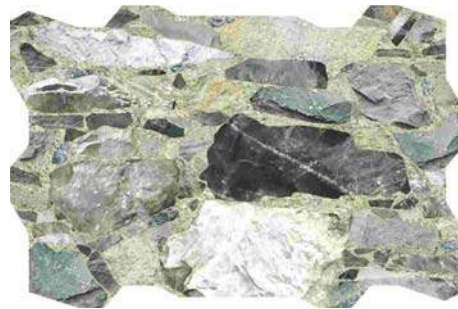

MURALLA ARENA