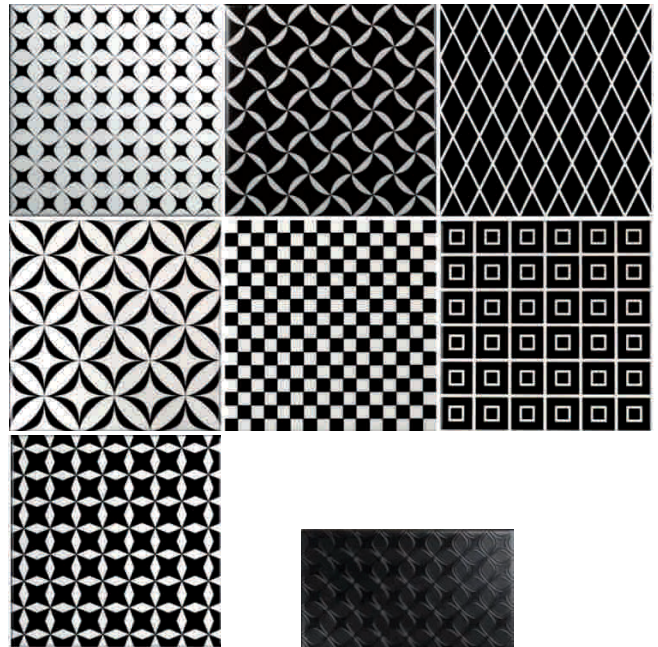

Black & White

20x20 Pasta Roja / Red Body

BLACK & WHITE DECOR
20 x 20 cm.