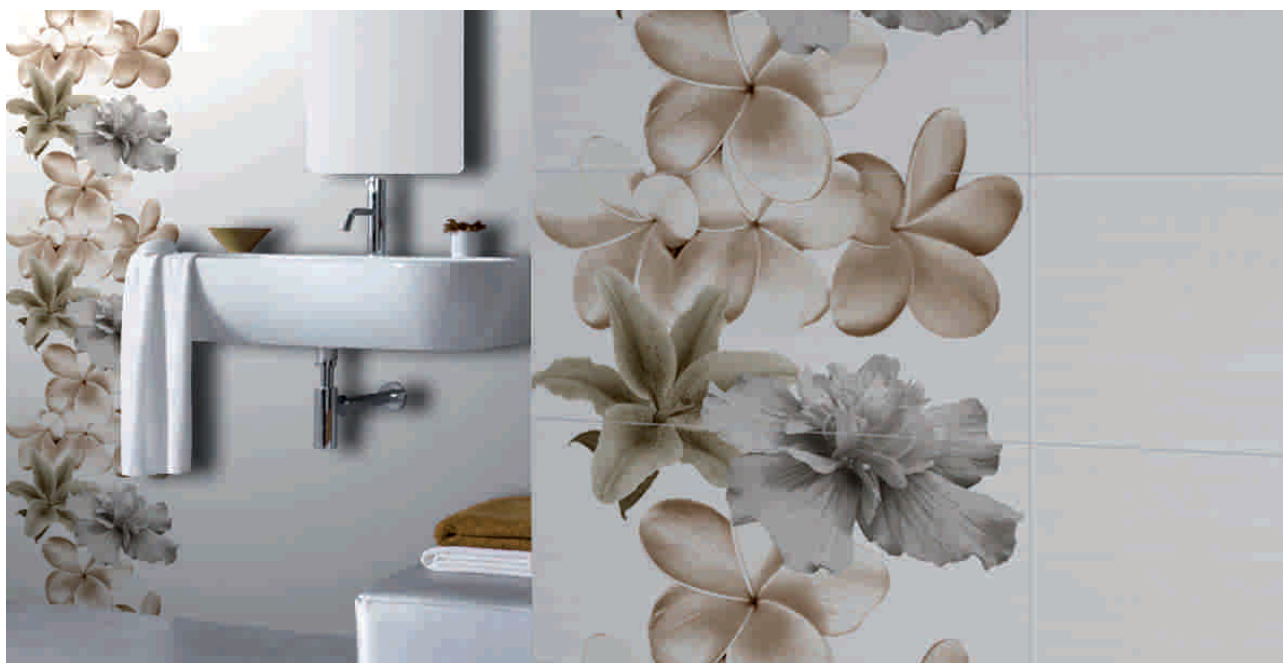

ROSAL SET II 25 x 50 cm.

VIOLETA SET II 25 x 50 cm.

Mediterráneo

20x20 Pasta Roja / Red Body

MEDITERRÁNEO
BLANCO 20 x 20 cm.

MEDITERRÁNEO
AQUA 20 x 20 cm.

MEDITERRÁNEO
ARENA 20 x 20 cm.

MEDITERRÁNEO
AMATISTA 20 x 20 cm.